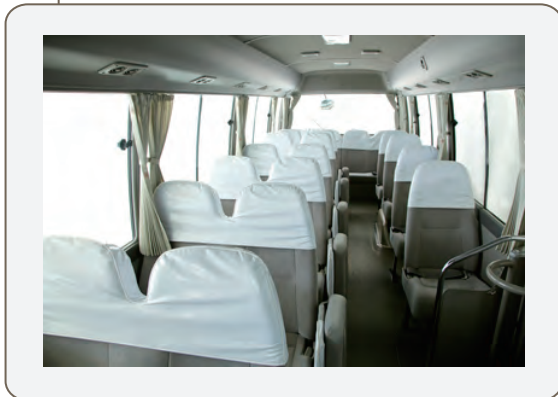

送迎用バス

リエッセ

乗車定員…28名（運転手除く）

コースター型

乗車定員…27名（運転手除く）