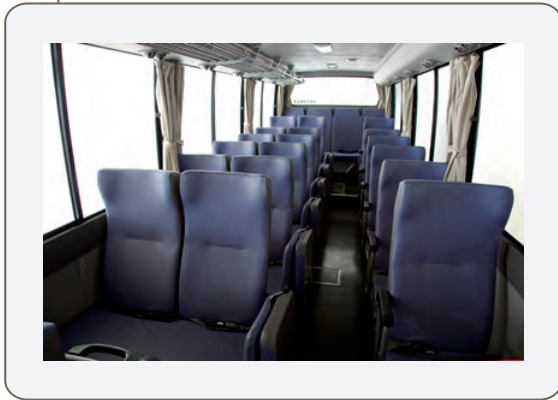

送迎用バス

リエッセ

乗車定員…28名（運転手除く）

コースター型

乗車定員…27名（運転手除く）